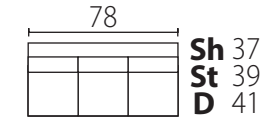

LAF Chair - 16L

R N W D
36 33 35 36

RAF Chair - 17R

R N W D
62 59 61 62

LAF Loveseat - 12L

R N W D
62 59 61 62

RAF Loveseat - 13R

R N W D
73 70 72 73

LAF Condo Sofa - 09L

R N W D
73 70 72 73

RAF Condo Sofa - 10R

R N W D
88 85 87 88

LAF Sofa - 03L

R N W D
88 85 87 88

RAF Sofa - 04R

Armless Chair - 18

Armless Loveseat - 14

Armless Condo Sofa - 08

Armless Sofa - 02

R N W D
Sh 99 96 98 99
St 101 98 100 101
D 103 100 102 103

LAF Sofa Sectional - 05L

R N W D
Sh 99 96 98 99
St 101 98 100 101
D 103 100 102 103